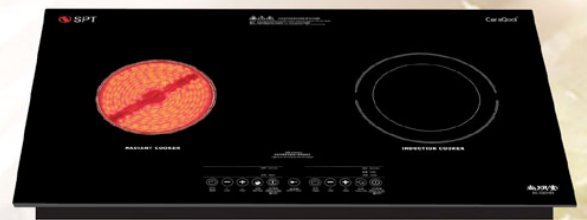

全平面感溫觸控，時尚特大LED數碼顯示
高階阻燃級複合材料外殼
獨家10段恆熱式微電腦火力控制系统
3小時安全定時設置功能
2小時無人操控，自動關機熄火

RI-4000HR (總功率: 4000W火力共享)

座檯式 / 嵌入式

22cm超極電陶盤
首創內外圈交替工作
產生熱流滾動效應

電陶爐智能功能
老火湯 中藥 燉

電磁爐智能功能
煲水 煲湯 蒸/燉 煎

Great Britian CeraQool 超耐溫整體黑晶玻璃面板，耐磨耐刮花

座檯式 / 嵌入式

日本製造超耐溫 NEG 黑晶陶瓷板

左電磁爐：400 - 2600W	額定功率 3400W (火力共享)	機身尺寸 600 x 400 x 84 mm	開孔尺寸 554 x 380 mm	淨重 8 Kg
------------------	-------------------------	---------------------------	----------------------	------------

RI-330HR (總功率: 3400W火力共享)

座檯式 / 嵌入式

Great Britian CeraQool 超耐溫整體黑晶玻璃面板，耐磨耐刮花

左電陶爐：1200W 德國EGO極級電陶盤	額定功率 3300W (火力共享)	機身尺寸 735 x 435 x 90 mm	開孔尺寸 670 x 410 mm	淨重 8.5 Kg
-----------------------	-------------------------	---------------------------	----------------------	--------------

IC-3400DR (總功率: 3400W火力共享)

座檯式 / 嵌入式

LCD 全彩顯示屏

左平爐: 400 - 2000W	額定功率 400-3400W (火力共享)	機身尺寸 750 x 458 x 89 mm	開孔尺寸 680 x 415 mm	淨重 10.2 Kg
右鑊爐: 400 - 2600W				

獨家一體成形式平面+中式炒鑊形微晶玻璃設計，
為平底或鑊形的鍋具提供最佳的煮食體驗及最有效益的環保節能作用。